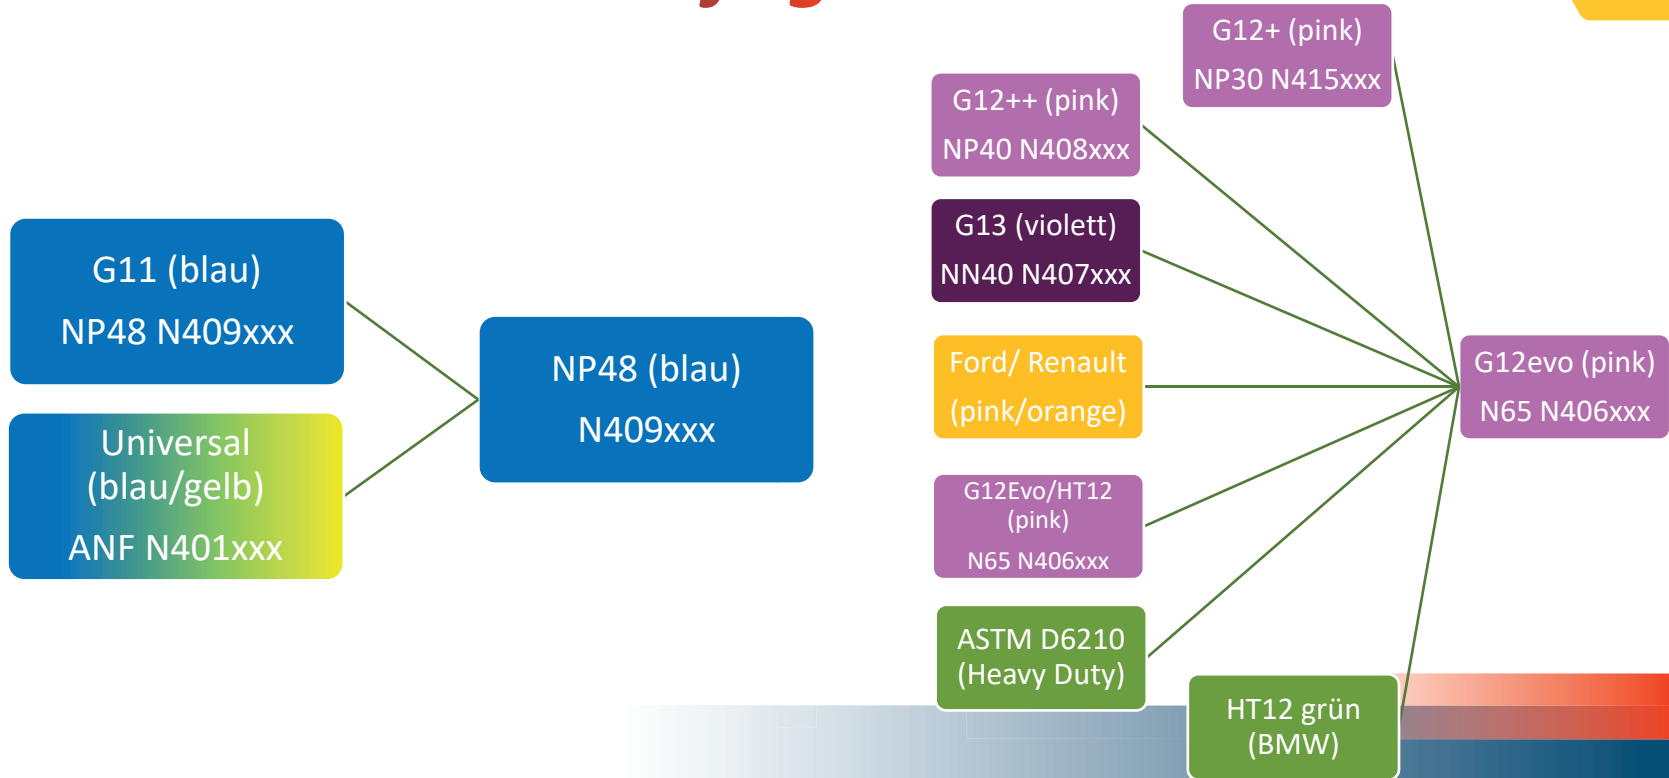

# *NAPA*

## *Kühlerschutz- übersicht 2025/26*

# *Kühlerschutz N65*

- Pinkes Konzentrat
- Vollständig Rückwärtskompatibel
- Auf Basis Si-OAT
- Auch für Elektro (VW, Tesla, ...)
- Art. Nr. N406xxx